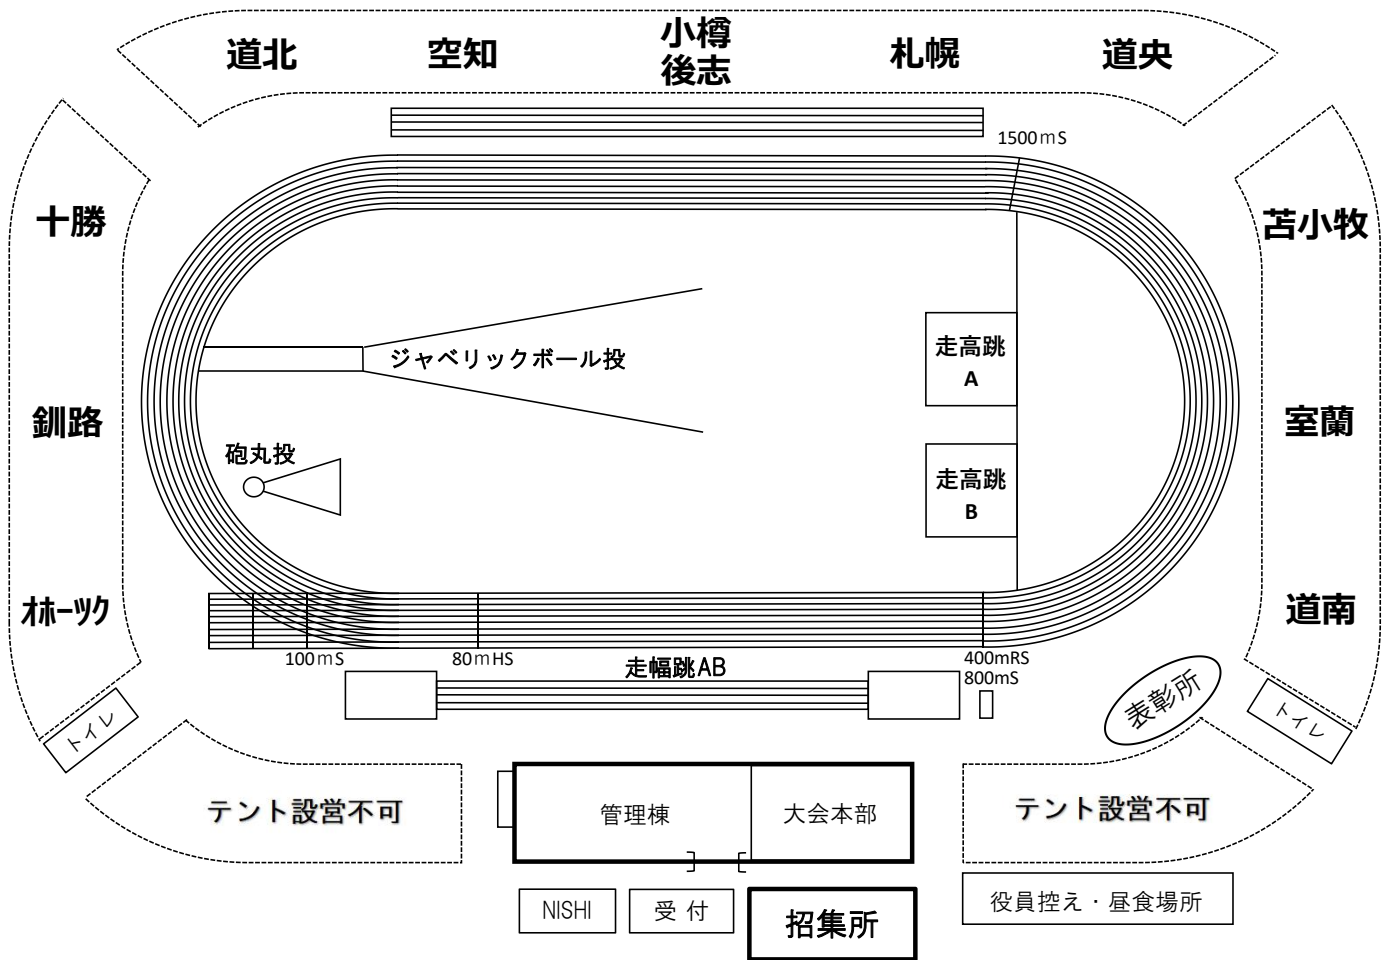

苫小牧緑ヶ丘陸上競技場平面図・各陸協テント設営場所

管理棟平面図